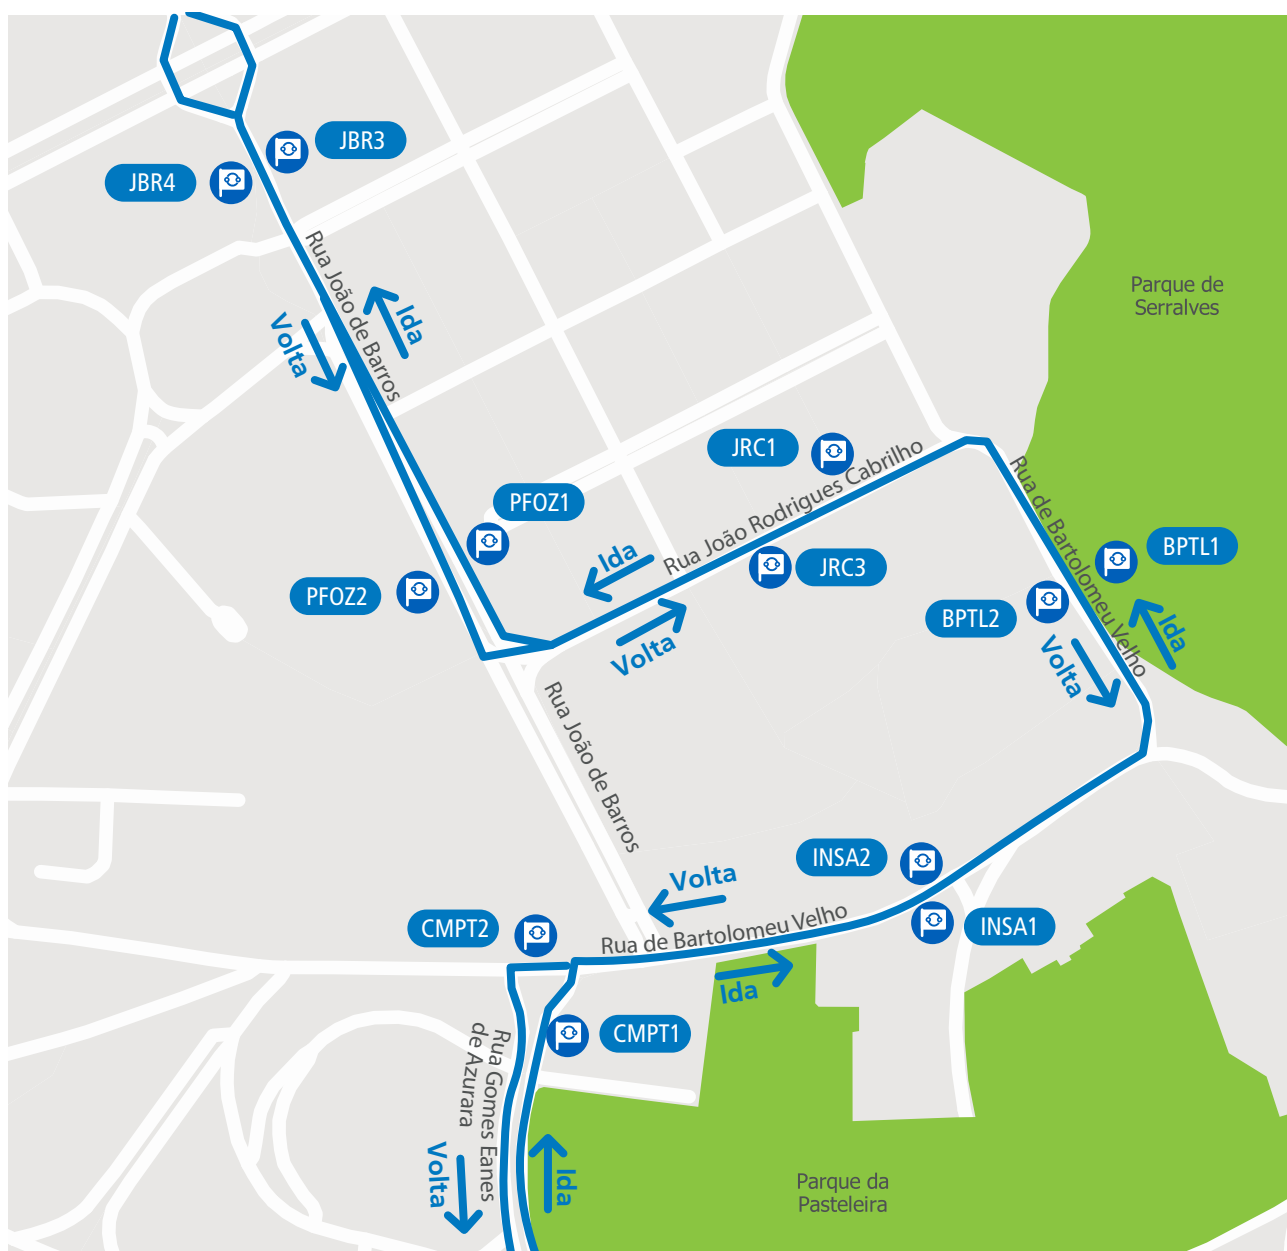

## LINHA 504

A partir do dia 20 de maio, de forma a melhorar a acessibilidade na zona da Pasteleira, a linha **504** passará a fazer o seu percurso conforme indicado no Mapa

Mod 221\_E\_08\_DMK\_189\_26 19 de maio de 2026

**LINHA AZUL**  
**226 158 158**  
(chamada para a rede fixa nacional)

- Percurso interrompido
- ✘ Paragem desativada
- 📍 Paragem provisória
- 📍 Paragem

🕒 Segunda a Sexta 08h00 - 19h00 · Sábado 09h00 - 13h00  
Monday to Friday 8am - 7pm · Saturday 9am - 1pm